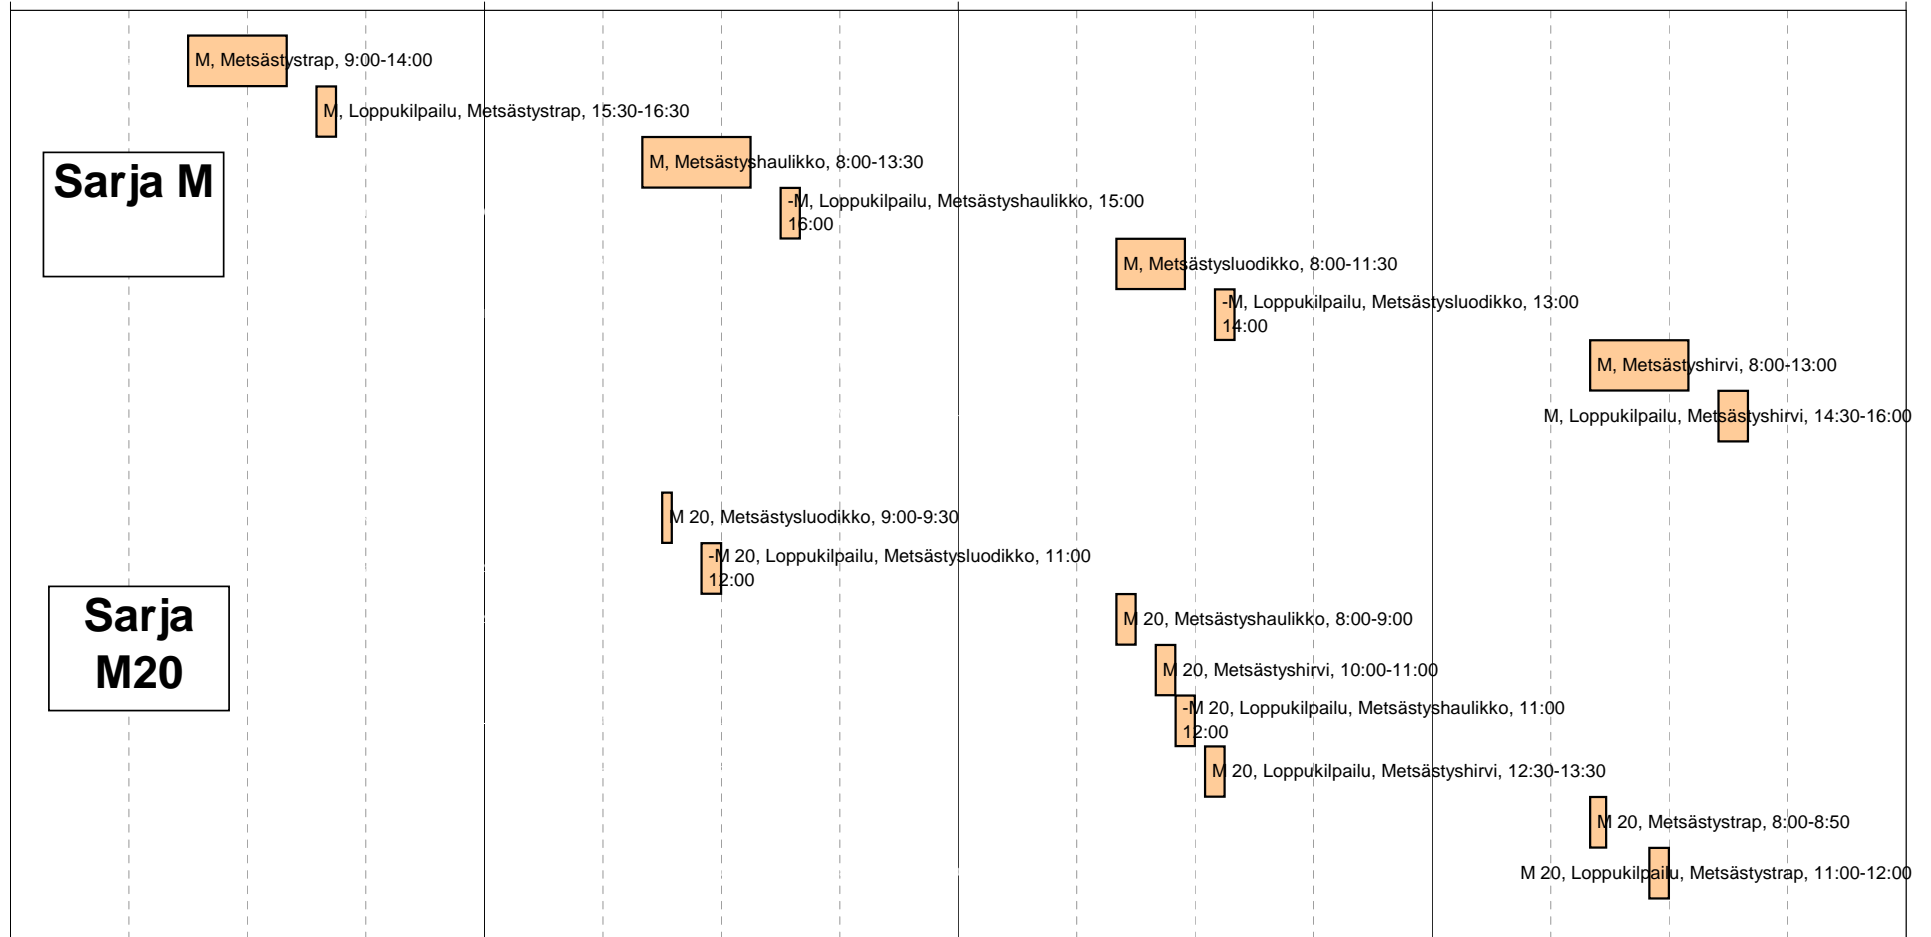

28.7.2011

29.7.2011

30.7.2011

31.7.2011