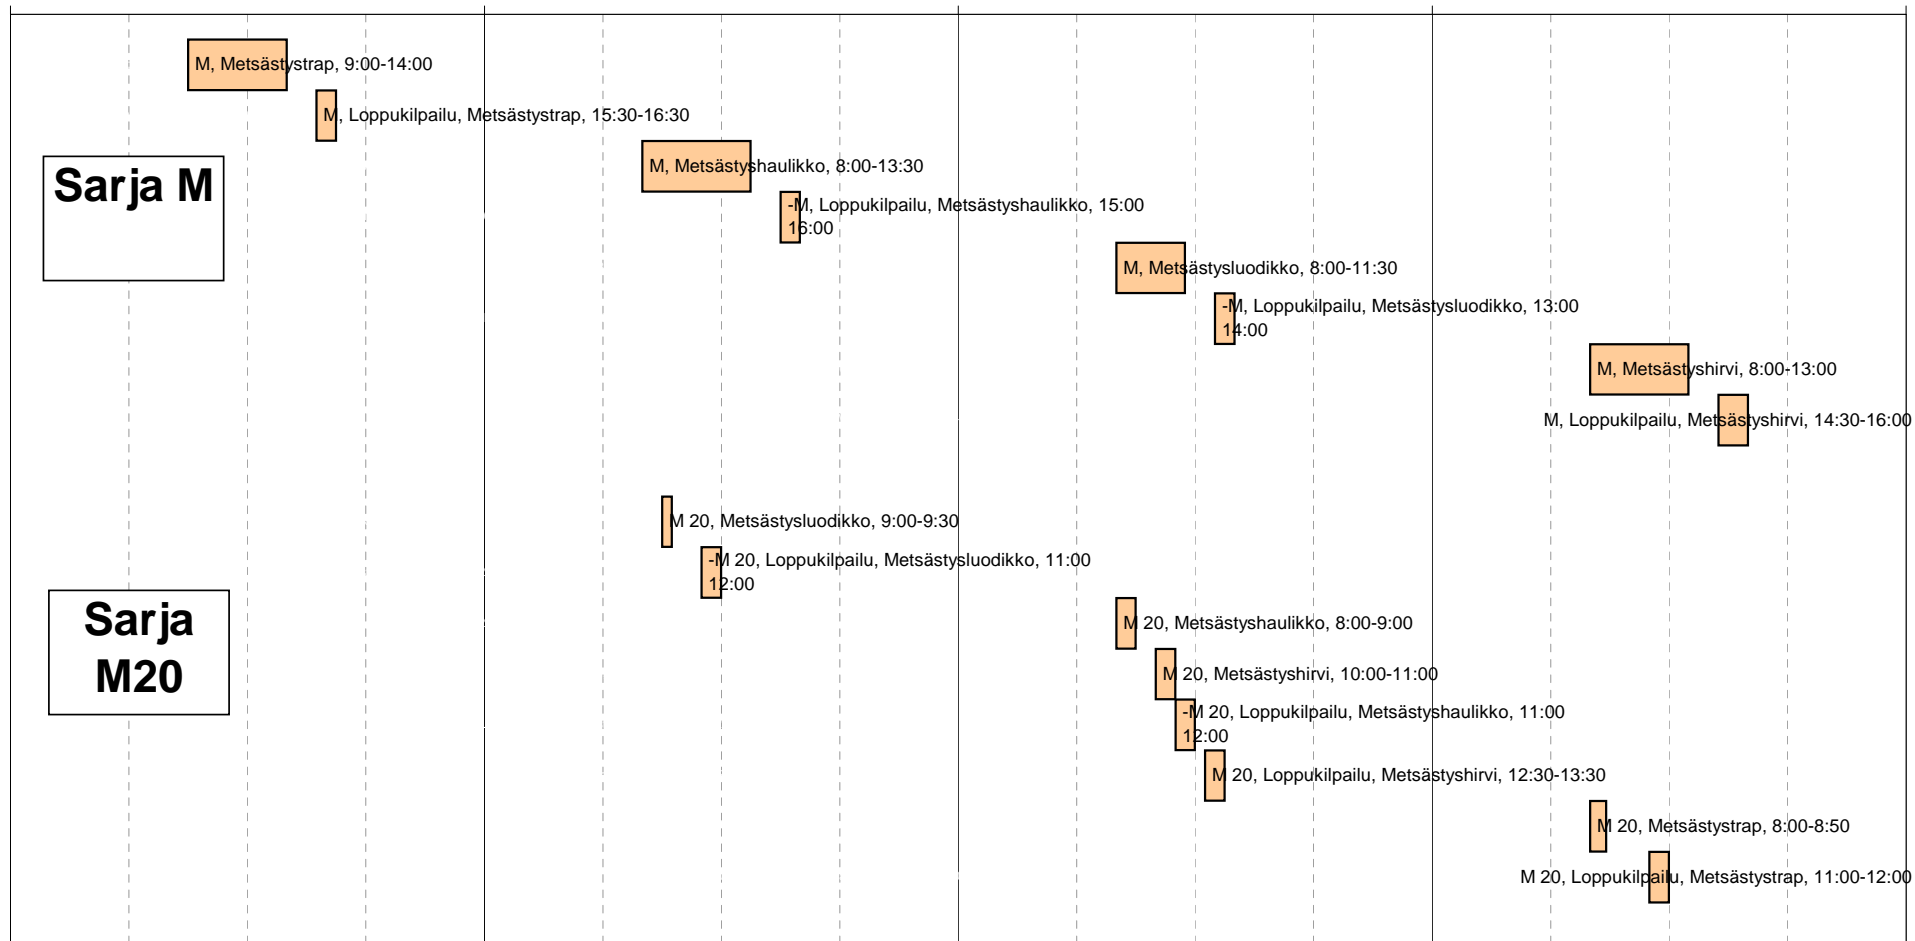

28.7.2011

29.7.2011

30.7.2011

31.7.2011