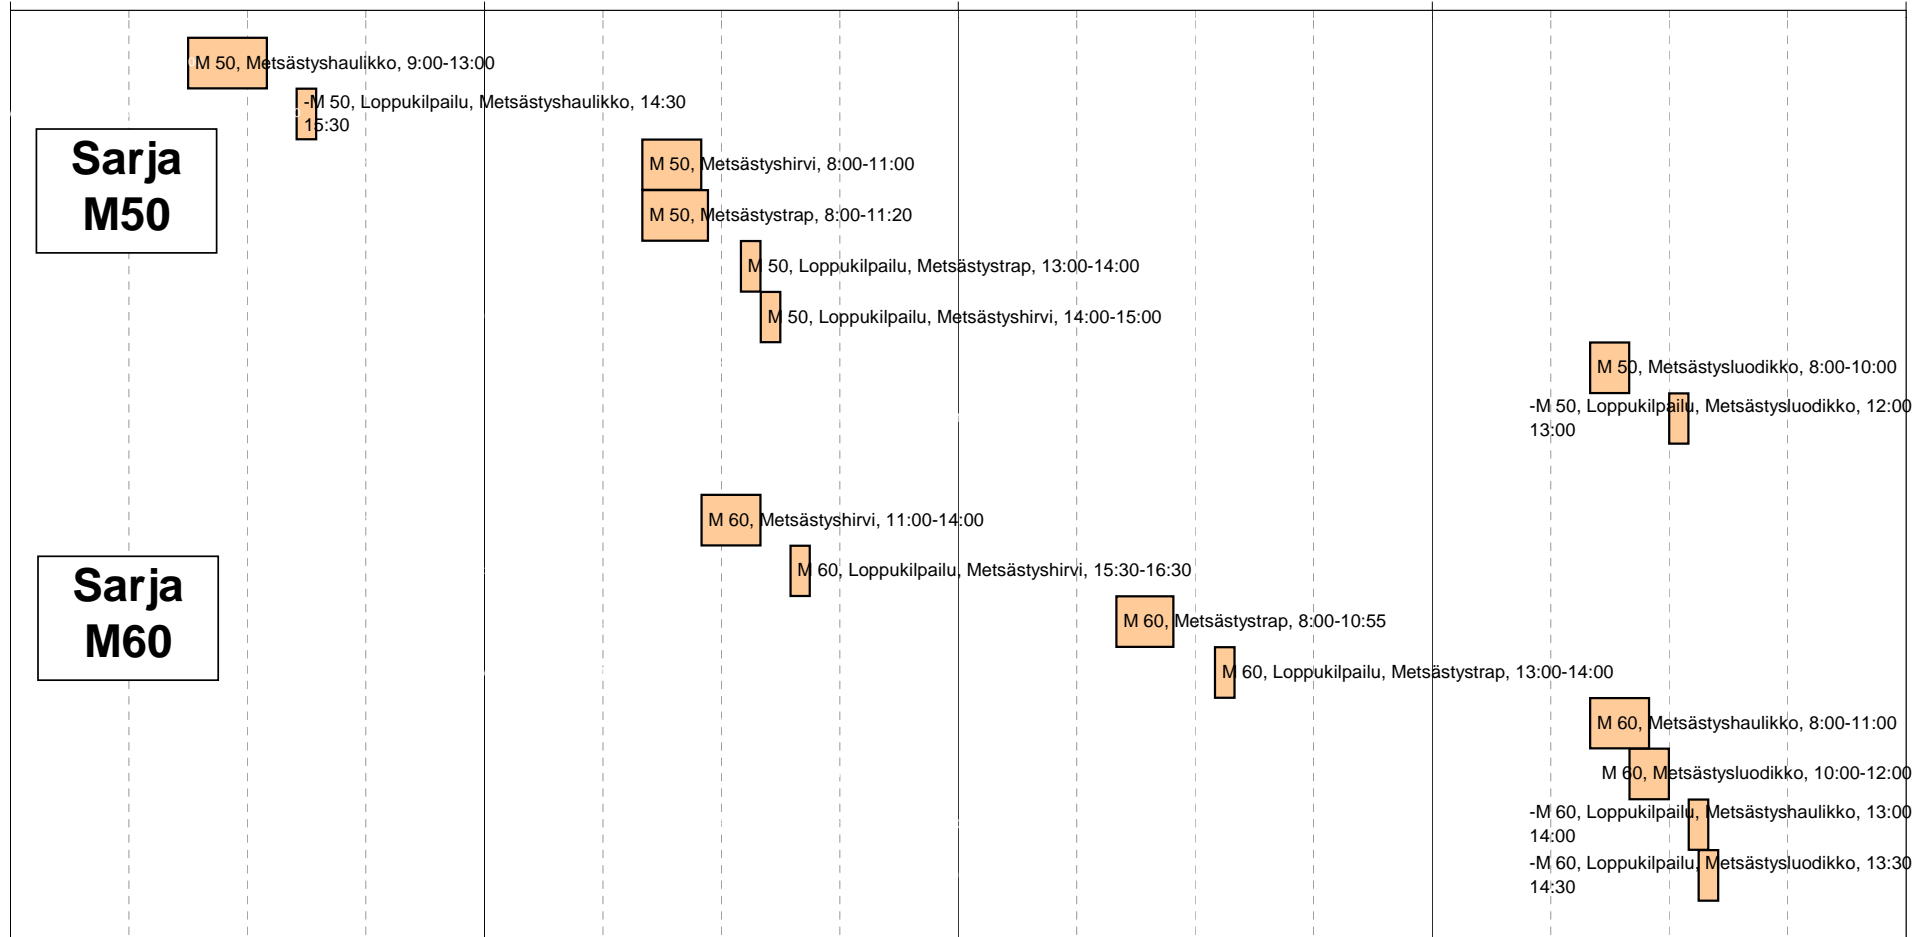

28.7.2011

29.7.2011

30.7.2011

31.7.2011

Sarja
M70

Sarja
S16

M 70, Metsästysluodikko, 8:00-9:30

-M 70, Loppukilpailu, Metsästysluodikko, 11:00-12:00

M 70, Metsästyshirvi, 8:00-10:10

M 70, Metsästystrap, 10:30-12:35

M 70, Loppukilpailu, Metsästyshirvi, 12:30-13:30

M 70, Loppukilpailu, Metsästystrap, 14:00-15:00

M 70, Metsästyshaulikko, 11:00-13:00

-M 70, Loppukilpailu, Metsästyshaulikko, 14:30-15:30

S 16, Metsästysluodikko, 9:30-10:00

-S 16, Loppukilpailu, Metsästysluodikko, 12:00-13:00

S 16, Metsästyshaulikko, 8:30-10:30

S 16, Metsästyshirvi, 10:00-11:00

-S 16, Loppukilpailu, Metsästyshaulikko, 12:00-13:00

S 16, Loppukilpailu, Metsästyshirvi, 13:30-14:30

S 16, Metsästystrap, 8:50-10:05

S 16, Loppukilpailu, Metsästystrap, 11:30-12:30

28.7.2011

29.7.2011

30.7.2011

31.7.2011