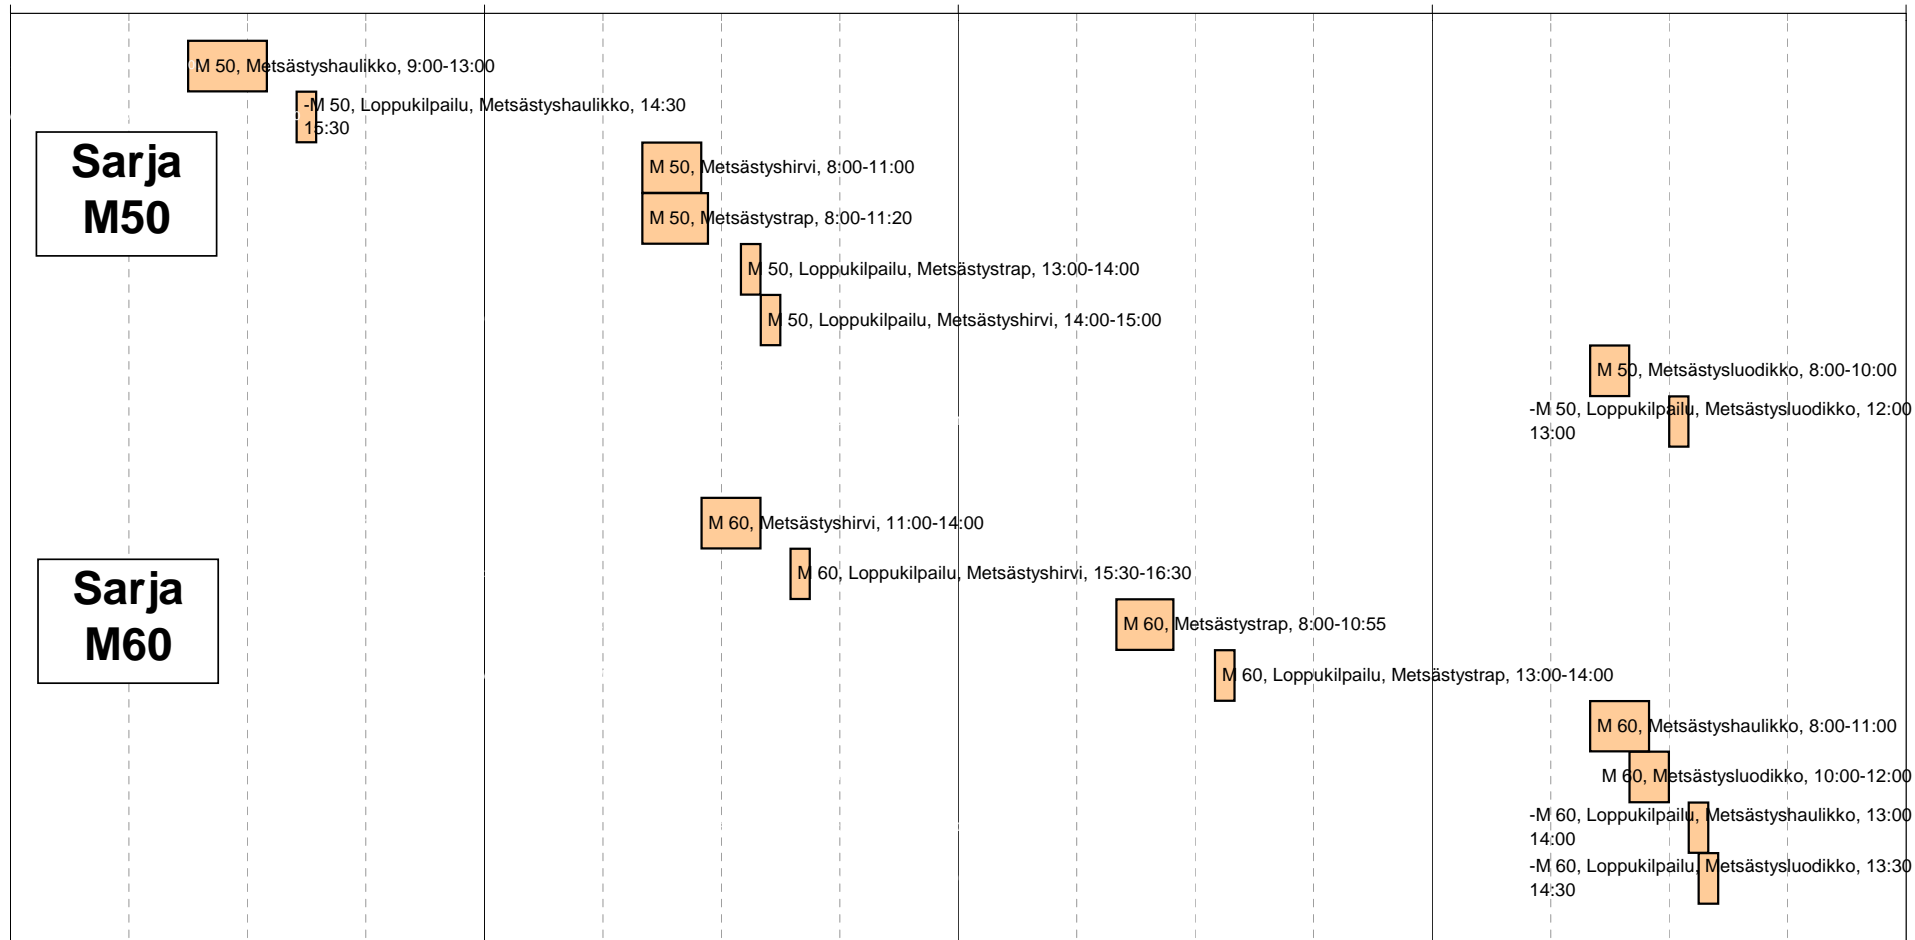

28.7.2011

29.7.2011

30.7.2011

31.7.2011

Sarja
M70

Sarja
S16

M 70, Metsästysluodikko, 8:00-9:30

-M 70, Loppukilpailu, Metsästysluodikko, 11:00-12:00

M 70, Metsästyshirvi, 8:00-10:10

M 70, Metsästystrap, 10:30-12:35

M 70, Loppukilpailu, Metsästyshirvi, 12:30-13:30

M 70, Loppukilpailu, Metsästystrap, 14:00-15:00

M 70, Metsästyshaulikko, 11:00-13:00

-M 70, Loppukilpailu, Metsästyshaulikko, 14:30-15:30

S 16, Metsästysluodikko, 9:30-10:00

-S 16, Loppukilpailu, Metsästysluodikko, 12:00-13:00

S 16, Metsästyshaulikko, 8:30-10:30

S 16, Metsästyshirvi, 10:00-11:00

-S 16, Loppukilpailu, Metsästyshaulikko, 12:00-13:00

S 16, Loppukilpailu, Metsästyshirvi, 13:30-14:30

S 16, Metsästystrap, 8:50-10:05

S 16, Loppukilpailu, Metsästystrap, 11:30-12:30

28.7.2011

29.7.2011

30.7.2011

31.7.2011